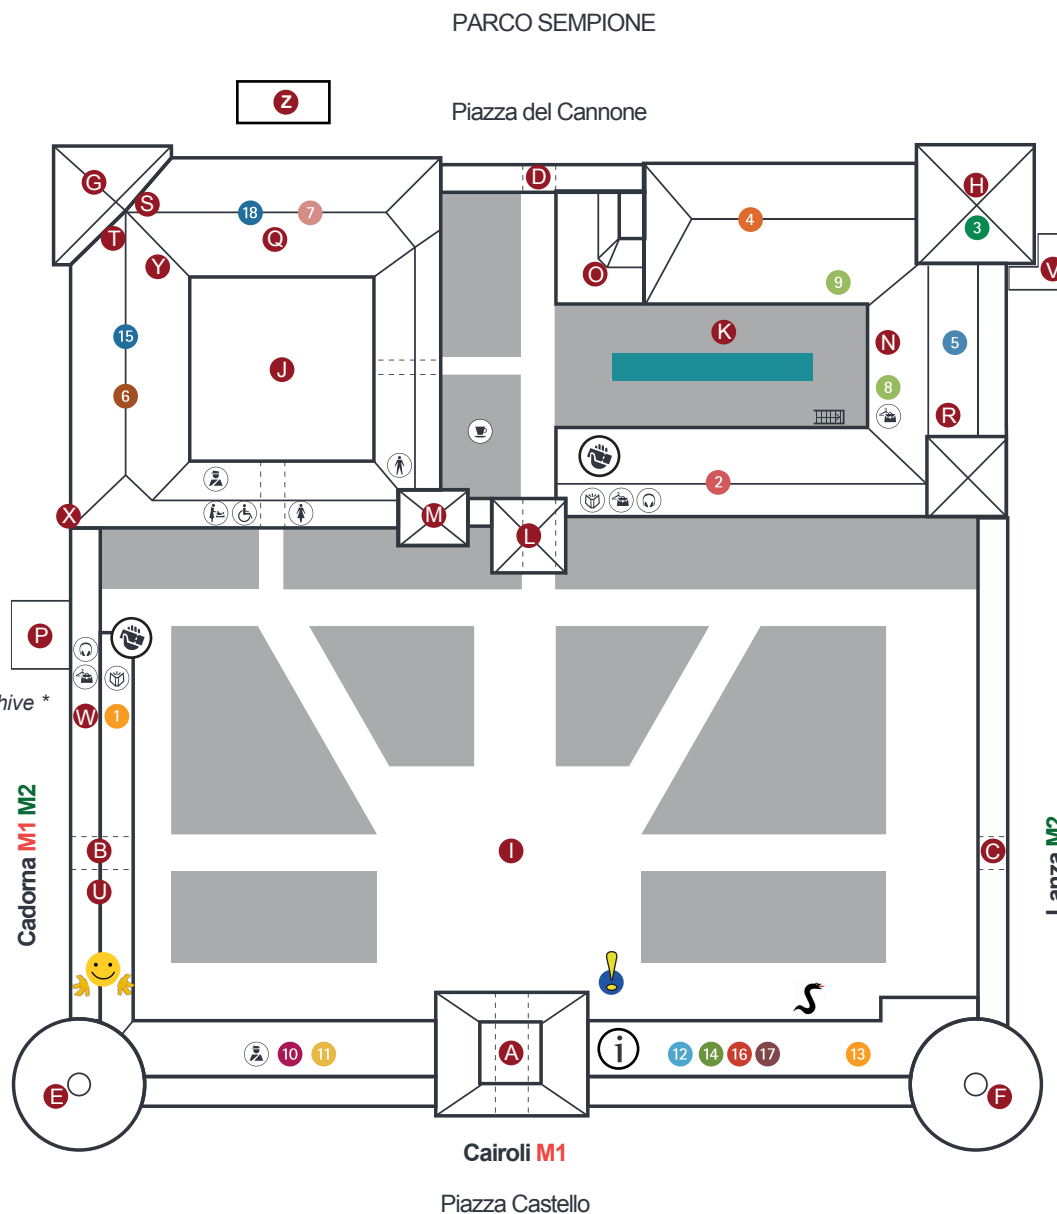

* Accessibile su appuntamento / by appointment only

- Info point
- Biglietteria / Ticket Office
- Guardaroba / Cloakroom
- Audioguide / Audio Guides
- Bookshop
- Caffetteria / Café
- Nursery
- Toilette
- Servizio Sicurezza e Sorveglianza
Security and Surveillance Office
- Sforzinda / Sforzinda
- Punto di partenza per le visite guidate
Gathering point for guided tours
- Aula didattica / classroom
- A** Torre Umberto I o del Filarete
- B** Porta di Santo Spirito
- C** Porta del Carmine
- D** Porta del Barcho
- E** Torrione di Santo Spirito
- F** Torrione del Carmine
- G** Torre Castellana
- H** Torre Falconiera
- I** Cortile delle Armi
- J** Cortile della Rocchetta
- K** Corte Ducale
- L** Porta Giovia
- M** Torre di Bona
- N** Portico dell'Elefante
- O** Loggetta di Galeazzo Maria
- P** Rivellino di Santo Spirito
- Q** Sale Panoramiche*
- R** Sala Viscontea*
- S** Sala del Tesoro*
- T** Sala Castellana
- U** Quartiere dell'Ospedale Spagnolo*
- V** Ponticella
- W** Ospedale Spagnolo
- X** Strada coperta della Ghirlanda
- Y** Merlate
- Z** Porta del Soccorso

0

PIANO
FLOOR

- MUSEO D'ARTE ANTICA
MUSEUM OF ANCIENT ART
- SALA DELLE ASSE - LEONARDO DA VINCI
SALA DELLE ASSE - LEONARDO DA VINCI
- ARMERIA
ARMORY
- MUSEO PIETÀ RONDANINI - MICHELANGELO
PIETÀ RONDANINI - MICHELANGELO MUSEUM

-1

PIANO
FLOOR

- MUSEO ARCHEOLOGICO - SEZIONE DI PREISTORIA E PROTOSTORIA, SEZIONE EGIZIA
ARCHAEOLOGICAL MUSEUM - SECTION OF PREHISTORY AND PROTOHISTORY, EGYPTIAN SECTION